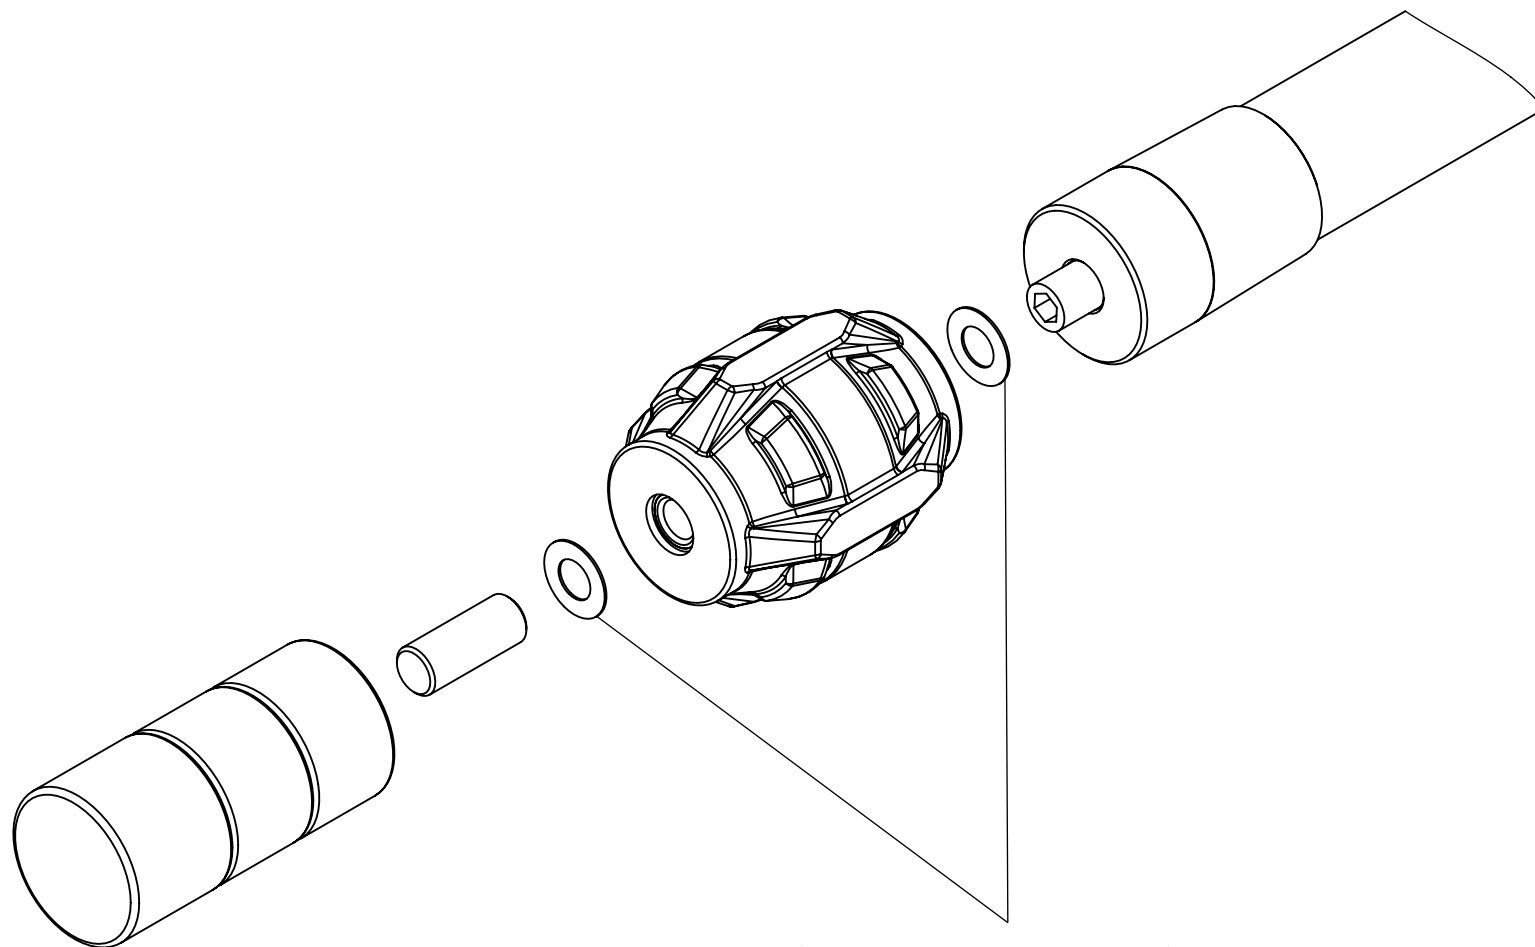

GHOST

INSTALLATION INSTRUCTIONS

※取り付け部分には、添付のワッシャーを使用してください。

*Use the attached washers between each joint.