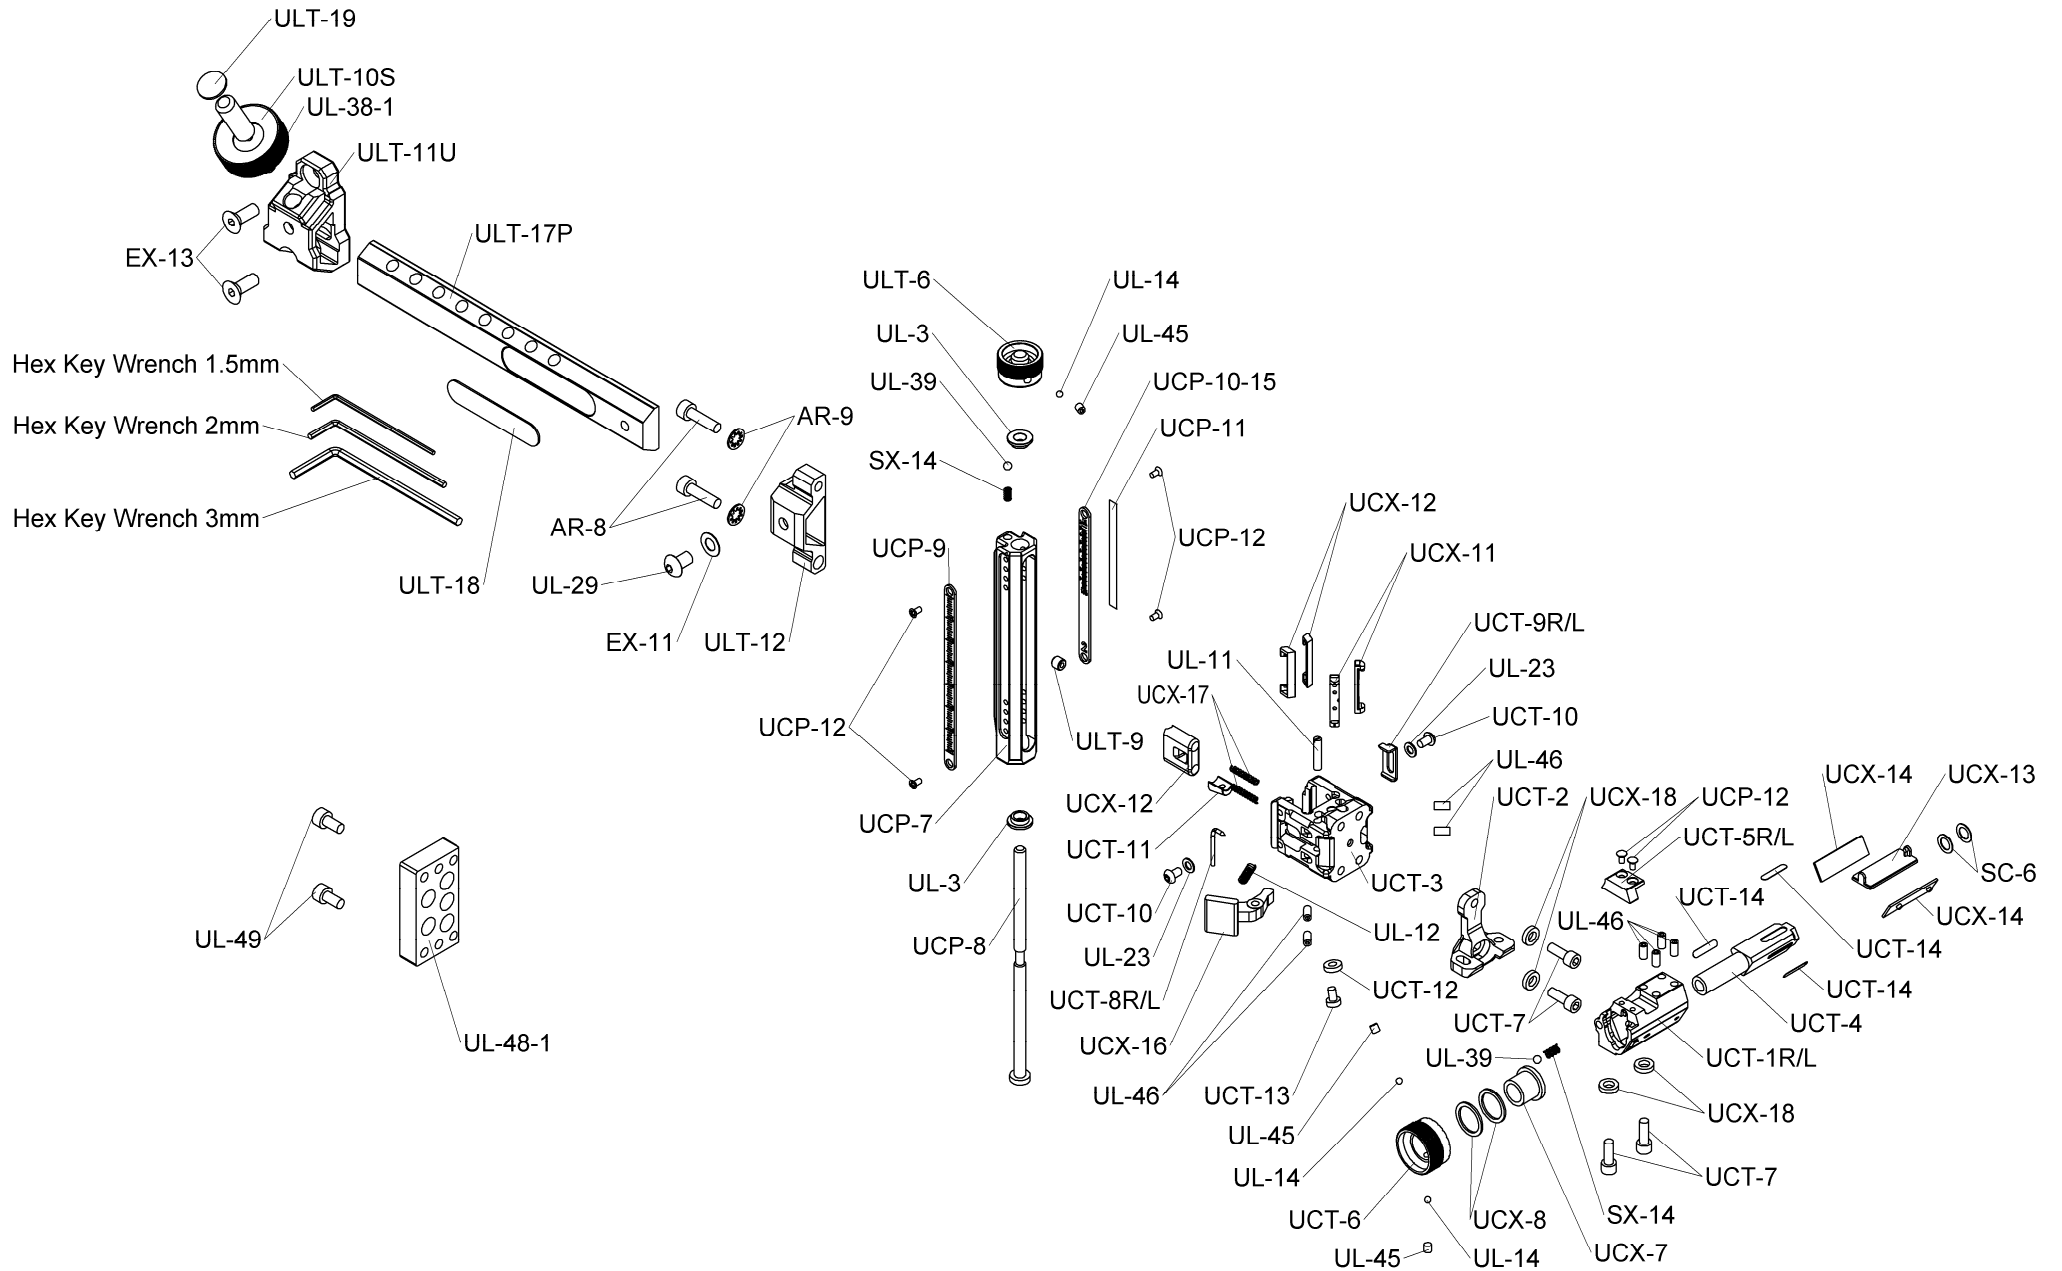

SHIBUYA ULTIMA CPXⅢ Sight Part Assembly Diagram 部品展開図