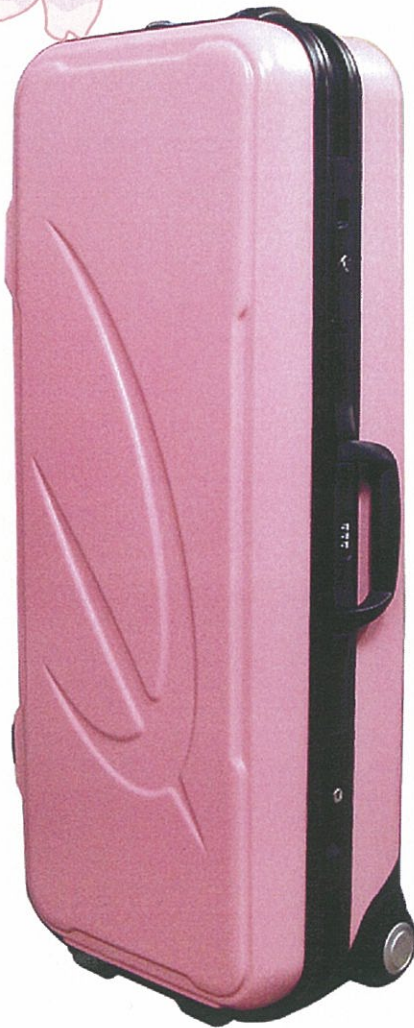

RBT-1000EX 2012 年の新色第一弾はさくら！**シブヤ RBT-1000EX ケース****希望小売価格29,400円**

豊富なカラーで人気のボウケース、RBT-1000EXに2012年は新色「さくら」が追加。春らしいパステルカラーのケースと一緒に、新学期、新生活のアーチェリーライフを楽しみませんか。

もちろん、安全面に配慮したフラットロックや、さらに丈夫に、スムーズに進化したキャスターなどこれまでの機能はそのままに、今年は全9色のラインナップでお届けいたします。

主な仕様(*クリアブルーは除く)

- 素材:ABS樹脂製
- 外寸:840×320×190
- 重量:4.9kg

主な特徴

- 強化キャスター
- オートリターンハンドル
- フラットキーロック/ダイヤルロック
- 収納に便利な小物ポケット

カラーバリエーション

■ 2012スタンダードカラー
ブラック/シルバー/ブルー/レッド/ホワイト

■ 2012オプションカラー
オレンジ/ライムグリーン/

さくら(2012NEW)

クリアブルー*(2012NEW)

*クリアブルーは、さらに軽量で丈夫なポリカーボネイト仕様となります。詳細は追ってお知らせいたします。