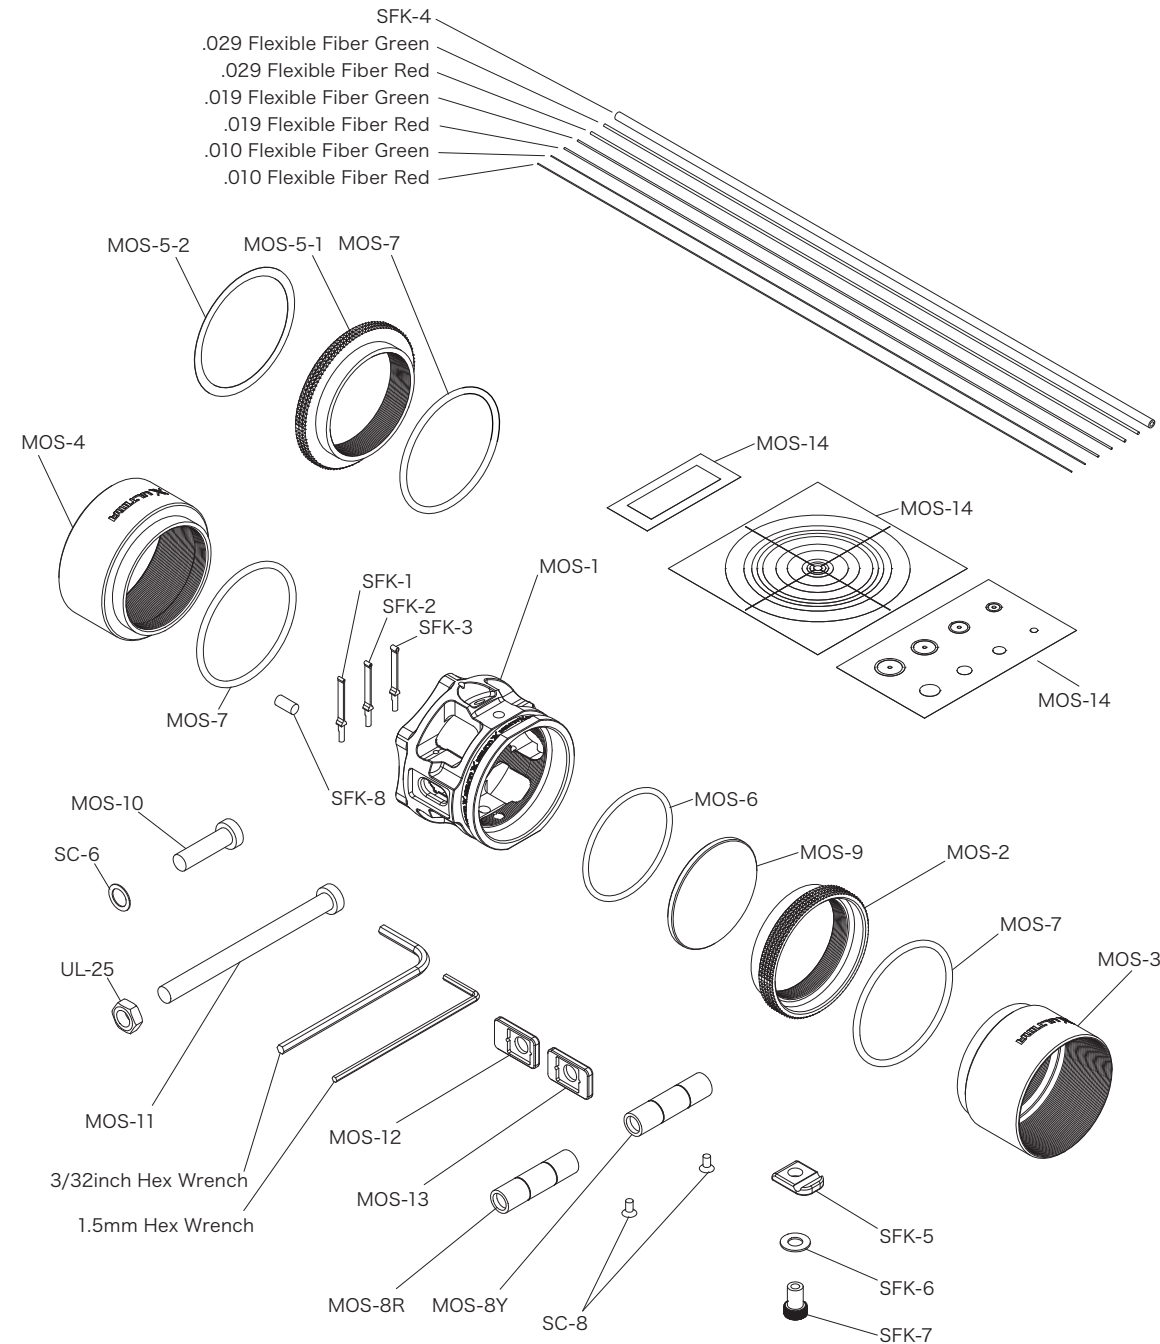

ULTIMA OKULUS SCOPE Part Assembly Diagram 部品展開図

Part List 部品名

部品番号	部品名	Part Description
MOS-1	32mmスコープハウジング	Scope Housing 32mm
MOS-2	レンズリテーナーリングφ32	Lens Retainer Ring φ32
MOS-3	フロントサンシェイド	Front Sunshade
MOS-4	バックサンシェイド	Back Sunshade
MOS-5-1	デカルリングφ29	Decal Ring φ29
MOS-5-2	デカルシート	Decal Sticker
MOS-6	φ29.87×1.78 OリングNBR70-1	φ29.87×1.78 O-Ring NBR70-1
MOS-7	φ31.47×1.78 OリングNBR70-1	φ31.47×1.78 O-Ring NBR70-1
MOS-8Y	スコープレベルイエローφ6.5×26.3	Scope Level Yellow φ6.5×26.3
MOS-8R	スコープレベルレッドφ6.5×26.3	Scope Level Red φ6.5×26.3
MOS-9	スコープレズ	Scope Lens
MOS-10	六角穴付低頭ボルトNo.10-32×20	No.10-32×20mm Low Head Bolt SUS
MOS-11	六角穴付き低頭ボルトNo.10-32×63.5	No.10-32×63.5mm Low Head Bolt SUS
MOS-12	バランスプレートA	Balance Plate A
MOS-13	バランスプレートB	Balance Plate B
MOS-14	デュアルドットパッケージA	Dual Color Dot Package A
SC-6	No.10-32ワッシャー	Iron Washer
SC-8	M2×4チタンサラねじ	M2×4 Titan Screw For Level Attachment
SFK-1	ファイバーポスト .010	Fiber Post .010
SFK-2	ファイバーポスト .019	Fiber Post .019
SFK-3	ファイバーポスト .029	Fiber Post .029
SFK-4	ファイバーチューブ	Fiber Tube φ1.5×φ2.3 L200
SFK-5	ファイバーチューブクリップ	Fiber Tube Clip
SFK-6	ナイロンワッシャー	Nylon Washer
SFK-7	ファイバーチューブガイド	Fiber Tube Guide
SFK-8	M3×6セットねじ黒メッキ	M3×6 Set Screw
UL-25	No.10-32六角ナット	Scope Rod Locking Nut/#10-32
-	.010フレキシブルファイバー グリーン	.010 Flexible Fiber Green
-	.010フレキシブルファイバー レッド	.010 Flexible Fiber Red
-	.019フレキシブルファイバー グリーン	.019 Flexible Fiber Green
-	.019フレキシブルファイバー レッド	.019 Flexible Fiber Red
-	.029フレキシブルファイバー グリーン	.029 Flexible Fiber Green
-	.029フレキシブルファイバー レッド	.029 Flexible Fiber Red
-	六角レンチ 1.5mm	1.5mm Hex Wrench
-	六角レンチ 3/32in	3/32inch Hex Wrench