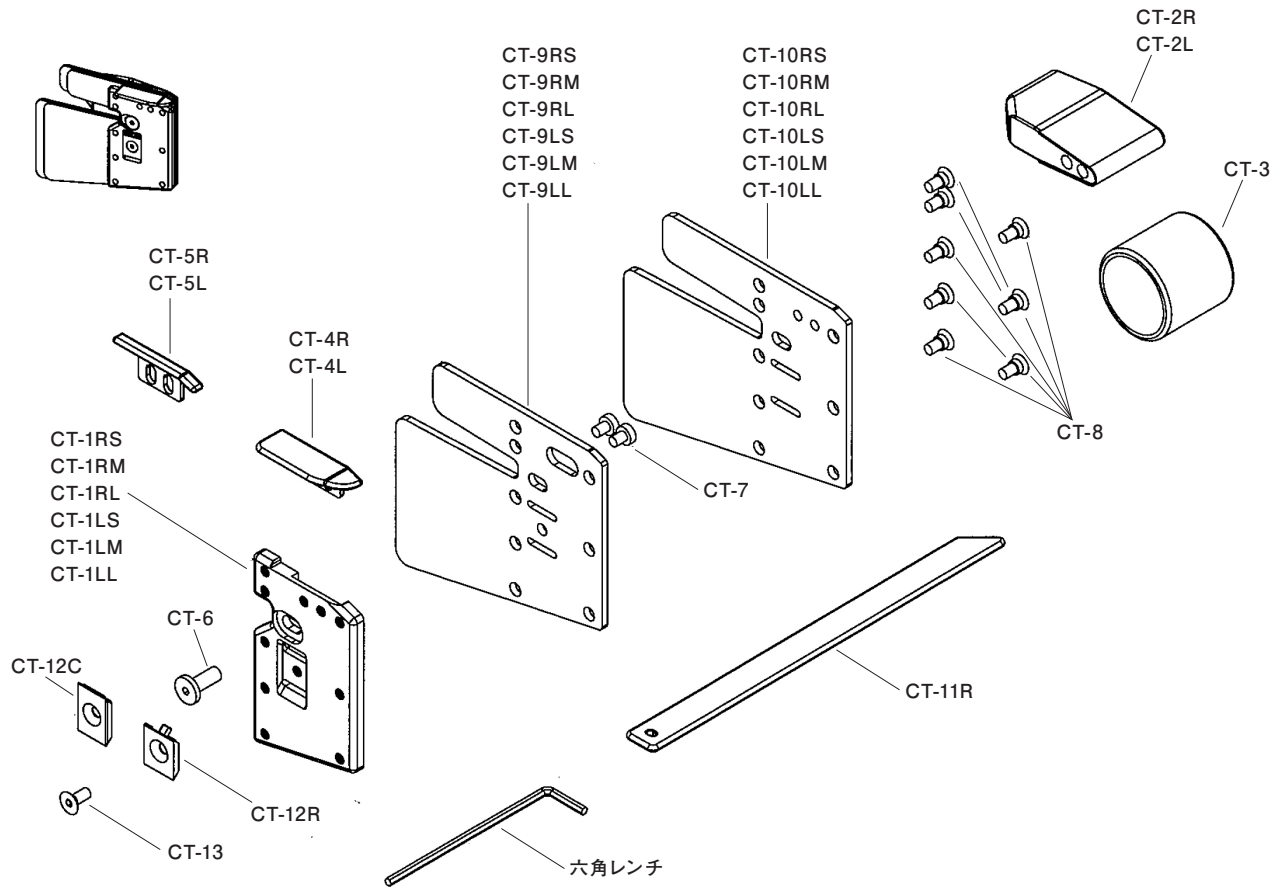

# Chung-Tae Kim TAB チョンテ・キム タブ Part Assembly Diagram 部品展開図

# Chung-Tae Kim TAB チョンテ・キム タブ Part List 部品名

部品番号	部品名	Part Description
CT-1RS	タブプレートRH S	Tab Plate RH S
CT-1RM	タブプレートRH M	Tab Plate RH M
CT-1RL	タブプレートRH L	Tab Plate RH L
CT-1LS	タブプレートLH S	Tab Plate LH S
CT-1LM	タブプレートLH M	Tab Plate LH M
CT-1LL	タブプレートLH L	Tab Plate LH L
CT-2R	フィンガースペーサーRH	Finger Spacer RH
CT-2L	フィンガースペーサーLH	Finger Spacer LH
CT-3	フィンスベラパー	Finger Spacer Rubber
CT-4R	アンカーパッドRH	Anchor Pad RH
CT-4L	アンカーパッドLH	Anchor Pad LH
CT-5R	アンカーパッドスリムRH	Anchor Pad Slim RH
CT-5L	アンカーパッドスリムLH	Anchor Pad Slim LH
CT-6	M4×10極低頭キャップねじ	Ultra Low Head Cap Screw 4mm x 10mm
CT-7	M3×4低頭キャップねじ	Low Head Cap Screw 3mm x 4mm
CT-8	M3×4特殊サラキャップねじ	Countersunk Head Screw 3mmx 4mm
CT-9RS	コードバンRH S	Cordovan Face RH S
CT-9RM	コードバンRH M	Cordovan Face RH M
CT-9RL	コードバンRH L	Cordovan Face RH L
CT-9LS	コードバンLH S	Cordovan Face LH S
CT-9LM	コードバンLH M	Cordovan Face LH M
CT-9LL	コードバンLH L	Cordovan Face LH L
CT-10RS	バックスキンRH S	Backing Leather RH S
CT-10RM	バックスキンRH M	Backing Leather RH M
CT-10RL	バックスキンRH L	Backing Leather RH L
CT-10LS	バックスキンLH S	Backing Leather LH S
CT-10LM	バックスキンLH M	Backing Leather LH M
CT-10LL	バックスキンLH L	Backing Leather LH L
CT-11R	フィンガーループラバー	Rubber Finger Loop Belt
CT-12R	フィンガーループストッパー-R	Finger Loop Stopper (R)
CT-12C	フィンガーループストッパー-C	Finger Loop Stopper (C)
CT-13	M3×6サラキャップねじ	Hex Socket Countersunk Head Screw 3mm x 6mm
	六角レンチ2mm	Hex Wrench 2mm